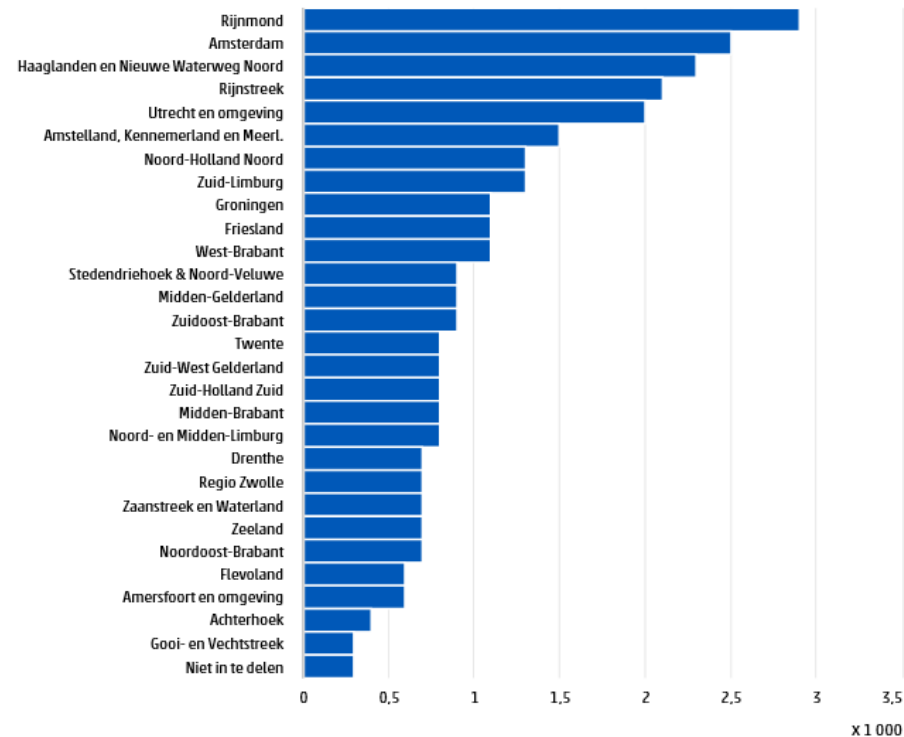

Aantal werknemers per RegioPlus-arbeidsmarktregio

Selecteer een periode:

2019 3e kwartaal

Selecteer een branche:

Jeugdzorg

Selecteer een persoonskenmerk:

Totaal

Werknemers per RegioPlus-arbeidsmarktregio

Bron: CBS - AZW-StatLine - Werknemers met een baan in de zorg en welzijn; persoonskenmerken, regio

Op deze pagina zie je een overzicht van het aantal werknemers in de Jeugdzorg naar RegioPlus-arbeidsmarktregio.