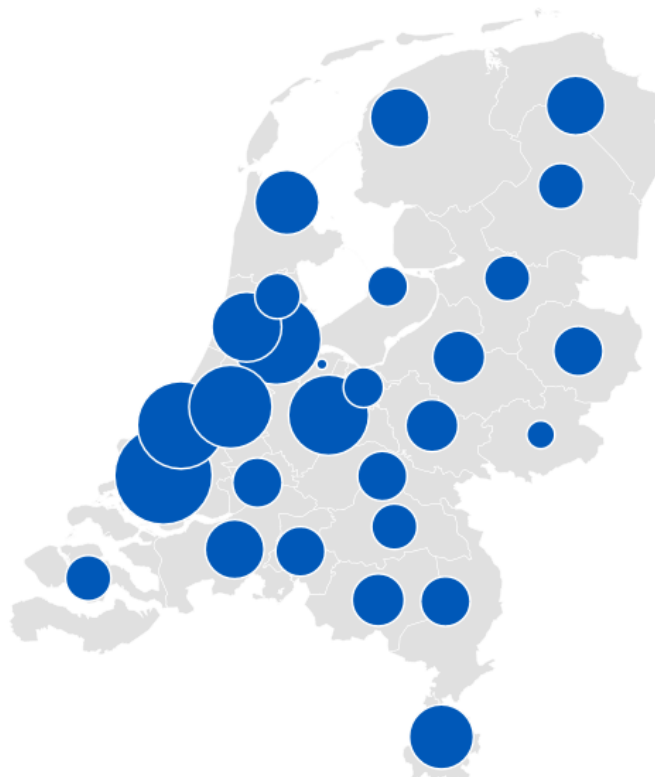

Aantal werknemers per RegioPlus-arbeidsmarktregio

Selecteer een periode:

2019 3e kwartaal

Selecteer een branche:

Jeugdzorg

Selecteer een persoonskenmerk:

Totaal

Werknemers per RegioPlus-arbeidsmarktregio

Bron: CBS - AZW-StatLine - Werknemers met een baan in de zorg en welzijn; persoonskenmerken, regio

Op deze pagina zie je een overzicht van het aantal werknemers in de Jeugdzorg naar RegioPlus-arbeidsmarktregio.

In het menu linksboven selecteer je de branche Jeugdzorg. Vervolgens klik je in het menu aan de linkerkant op vergelijking regio's en de informatie verschijnt. Hier kun je ook eenvoudig data selecteren van eerdere kwartalen, een andere branche of andere persoonskenmerken. Er is ook volop informatie over andere onderwerpen te vinden.

Selecteer een persoonskenmerk: Totaal

Werknemers per RegioPlus-arbeidsmarktregio

RegioPlus-arbeidsmarktregio	Aantal werknemers (Totaal)
Rijnmond	~105,000
Amsterdam	~100,000
Haaglanden en Nieuwe Waterweg Noord	~95,000
Rijnstreek	~90,000
Utrecht en omgeving	~85,000
Amstelland, Kennemerland en Meerl.	~80,000
Noord-Holland Noord	~75,000
Zuid-Limburg	~70,000
Groningen	~65,000
Friesland	~60,000
West-Brabant	~55,000
Stedendriehoek & Noord-Veluwe	~50,000
Midden-Gelderland	~45,000
Zuidoost-Brabant	~40,000
Twente	~35,000
Zuid-West Gelderland	~30,000
Zuid-Holland Zuid	~25,000
Midden-Brabant	~20,000
Noord- en Midden-Limburg	~15,000
Drenthe	~10,000
Regio Zwolle	~5,000
Zaanstreek en Waterland	~5,000
Zeeland	~5,000
Noordoost-Brabant	~5,000
Flevoland	~5,000
Amersfoort en omgeving	~5,000
Achterhoek	~5,000
Gooi- en Vechtstreek	~5,000